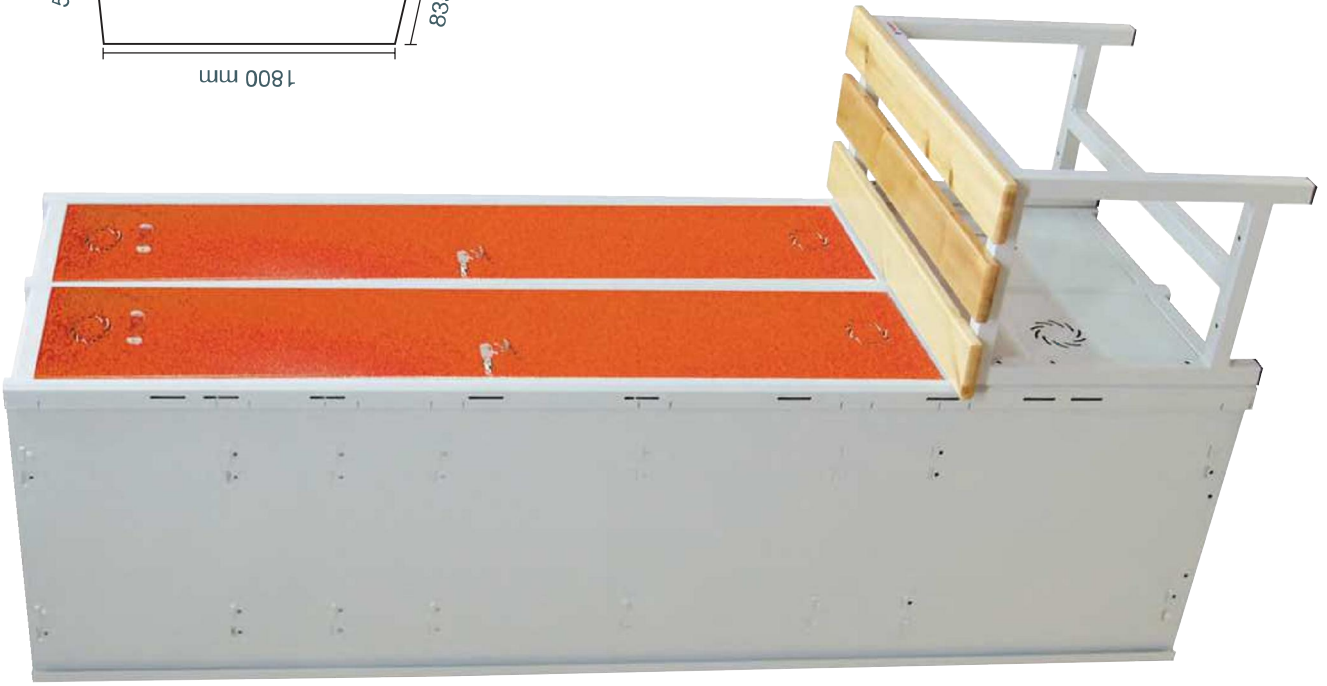

TAQUILLAS MODULARES / DISASSEMBLED LOCKERS / VESTIAIRES DEMONTABLES / ARMÁRIOS DE VESTIÁRIO DESMONTÁVEIS

SERIE GYM

Doble fondo oculto
Covered double floor
Double fond occulte
Fundo do cacifo oculto

SERIE CHASIS

Combina con taquillas ECO, MODULARES Y MONOBLOK.
Combines with ECO, DISASSEMBLED AND MONOBLOK lockers.
Combiné avec ECO, DEMONTABLES et vestiaires MONOBLOK.
Combinado com armários ECO, DESMONTÁVEIS e vestiário MONOBLOK.

Opción: Banco retráctil
Option: Retractable bench
Option: banc rétractable
Opção: Banco retrátil